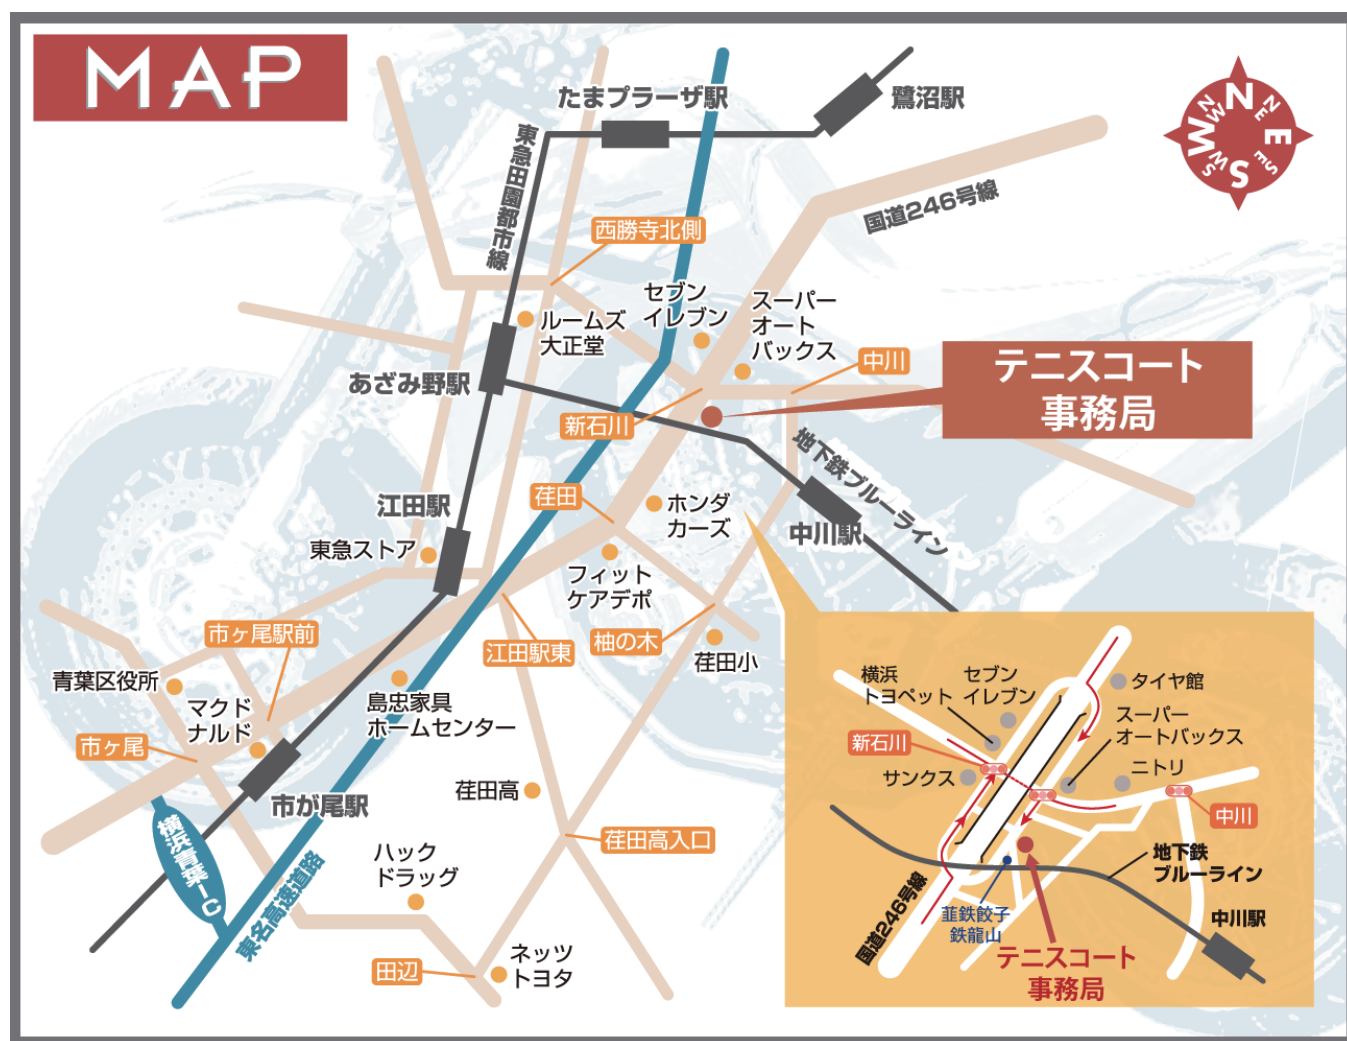

【マートテニスガーデン事務局のご案内】

住所：神奈川県横浜市青葉区荏田町 196-1 ウェルカーサあざみ野 2F

TEL：0120-508-060

交通：東急田園都市線「あざみ野」駅徒歩 15 分

地下鉄ブルーライン「中川」駅徒歩 8 分

東名高速「横浜青葉」IC よりすぐ

※246号線新石川の交差点（246号線高架の下側道、スーパーオートバックスさんがある交差点）からすぐ。荏鉄餃子鉄龍山さんの目の前です。

1Fに「ブリックボックス 246 新石川」というトランクルーム 2Fに「わんちゃんのお風呂屋さん mana」というペットショップが入っている建物の2階です。

2Fへは、建物の前面にある階段を上がってください。2F 建物入口を入り2つ目のドアが当事務局です。

【事務局営業案内】

定休日・・・ 水曜日・日曜日・祝日 営業時間：10：00～18：00

事務局駐車場は建物前面の2Fへの入口用階段の両脇に車止めのあるスペースをご利用下さい。（ブリックボックスとman共通の駐車場となります。台数が少なくなっておりますので満車の場合はお電話を下さい対応致します。）